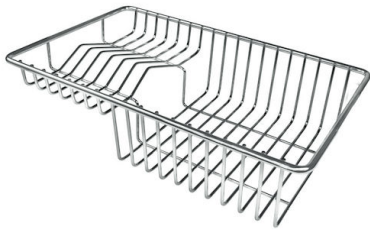

水槽 S4000

右槽型

水槽

代码: 4315 051

细节

材料	AISI 304 不锈钢
表面处理	拉丝 Foster
质地	拉丝 Foster
边型和安装方式	平嵌
底座	80 cm
尺寸	1173x513 mm
标准配件	固定钩, 垫圈, 下水器, 溢水口和虹吸管, 纸板盒包装
龙头孔	1个定位孔
安装孔	View technical data sheet

下水器 是

宽 117 cm

盆内尺寸 340x400mm

单槽/双槽 双槽

下水组件 3,5" 下水器

特点

高厚度 1mm厚的钢。相当大的厚度，保证了最大的坚固性和耐用性。

3.5" 下水器提篮 Foster®水槽均配备了3.5"下水器，有可防止固体颗粒流入下水器的实用篮式塞。3.5"下水器允许使用Foster®碎渣机，可与所有型号兼容。

溢水口 溢水口是Foster水槽上的一项安全措施，可以防止疏忽时水的溢出。方形溢水解决方案，具有简约的方形，更加美观大方。

小倒角 具有现代设计和更大容量的方形碗，具有最小的美观性和极高的实用性。

深盆 得益于先进的生产技术，该洗碗盆的重要深度超过20厘米，可以在所有洗涤操作中提供极大的灵活性和实用性。

Lavello S4000 cod. 4315/05*

FT

FTS

OPTIONAL ACCESSORIES

HPDE Twin 砧板
8644 101

HPDE 砧板
8657 001

不锈钢篮
8611 000

不锈钢背板
8100 303

* 仅与附件结合使用 8644 101

不锈钢背板
8100 201

玻璃砧板
8631 300

白托盘
8153 100

RECOMMENDED PAIRINGS

龙头 **Camillo**
8467 000