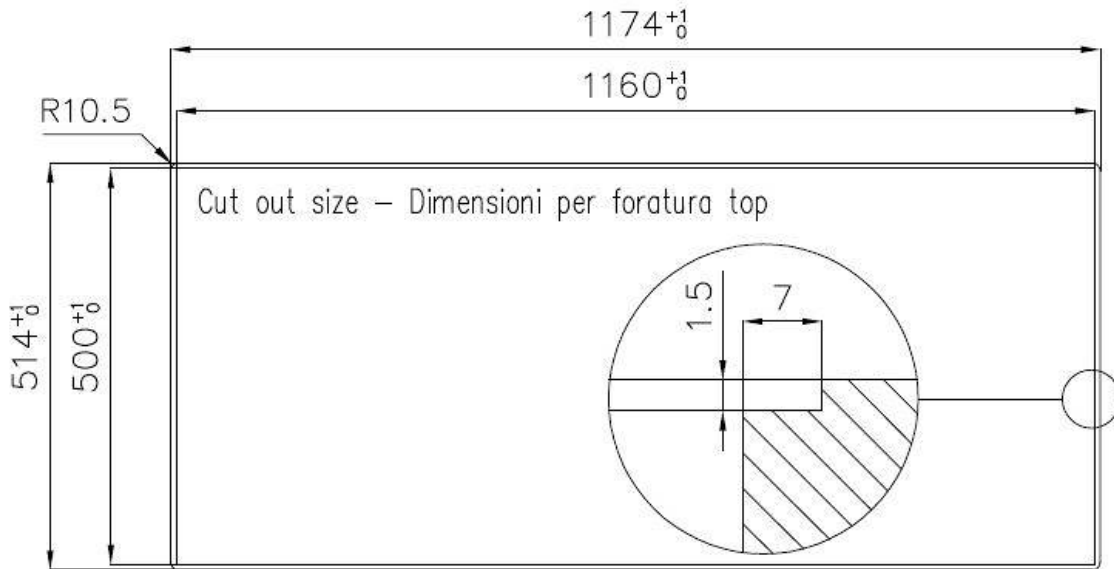

水槽 S4000

右槽型

水槽

代码: 4315 051

细节

材料	AISI 304 不锈钢
表面处理	拉丝 Foster
质地	拉丝 Foster
边型和安装方式	平嵌
底座	80 cm
尺寸	1173x513 mm
标准配件	固定钩, 垫圈, 下水器, 溢水口和虹吸管, 纸板盒包装
龙头孔	1个定位孔
安装孔	View technical data sheet

下水器 是

宽 117 cm

盆内尺寸 340x400mm

单槽/双槽 双槽

下水组件 3,5" 下水器

特点

高厚度 1mm厚的钢。相当大的厚度，保证了最大的坚固性和耐用性。

3.5" 下水器提篮 Foster®水槽均配备了3.5"下水器，有可防止固体颗粒流入下水器的实用篮式塞。3.5"下水器允许使用Foster®碎渣机，可与所有型号兼容。

溢水口 溢水口是Foster水槽上的一项安全措施，可以防止疏忽时水的溢出。方形溢水解决方案，具有简约的方形，更加美观大方。

小倒角 具有现代设计和更大容量的方形碗，具有最小的美观性和极高的实用性。

深盆 得益于先进的生产技术，该洗碗盆的重要深度超过20厘米，可以在所有洗涤操作中提供极大的灵活性和实用性。

Lavello S4000 cod. 4315/05*

FT

FTS

OPTIONAL ACCESSORIES

HPDE Twin 砧板
8644 101

HPDE 砧板
8657 001