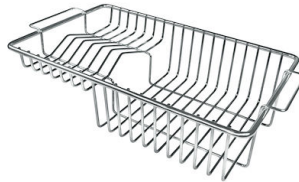

盆内尺寸 340x400mm

单槽/双槽 双槽

下水组件 3,5" 下水器

特点

高厚度 1mm厚的钢。相当大的厚度，保证了最大的坚固性和耐用性。

3.5" 下水器提篮 Foster®水槽均配备了3.5"下水器，有可防止固体颗粒流入下水器的实用篮式塞。3.5"下水器允许使用Foster®碎渣机，可与所有型号兼容。

溢水口 溢水口是Foster水槽上的一项安全措施，可以防止疏忽时水的溢出。方形溢水解决方案，具有简约的方形，更加美观大方。

小倒角 具有现代设计和更大容量的方形碗，具有最小的美观性和极高的实用性。

深盆 得益于先进的生产技术，该洗碗盆的重要深度超过20厘米，可以在所有洗涤操作中提供极大的灵活性和实用性。

Lavello S4000 cod. 4315/05*

FT

FTS

OPTIONAL ACCESSORIES

HPDE Twin 砧板
8644 101

HPDE 砧板
8657 001

不锈钢篮
8611 000

不锈钢背板
8100 303

* 仅与附件结合使用 8644 101

不锈钢背板
8100 201

玻璃砧板
8631 300

白托盘
8153 100

RECOMMENDED PAIRINGS

龙头 **Camillo**
8467 000