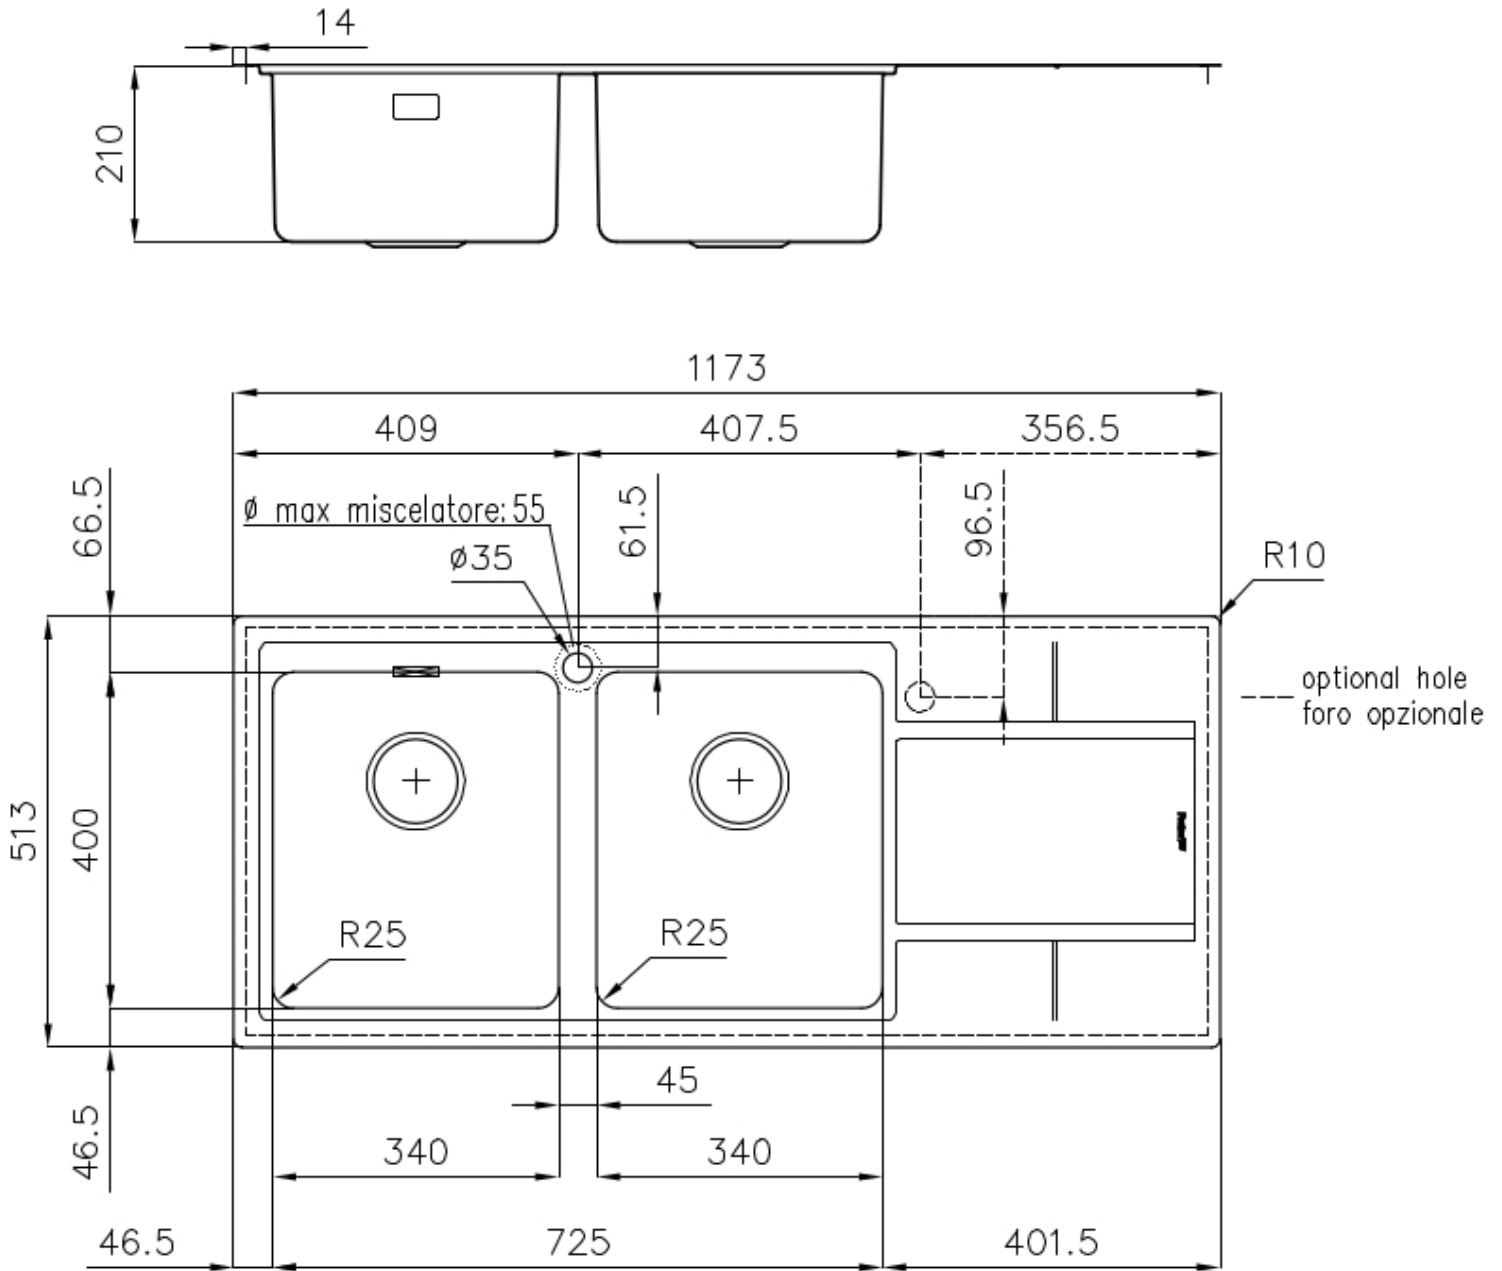

水槽 S4000

右槽型

水槽

代码: 4315 051

细节

材料	AISI 304 不锈钢
表面处理	拉丝 Foster
质地	拉丝 Foster
边型和安装方式	平嵌
底座	80 cm
尺寸	1173x513 mm
标准配件	固定钩, 垫圈, 下水器, 溢水口和虹吸管, 纸板盒包装
龙头孔	1个定位孔
安装孔	View technical data sheet

下水器 是

宽 117 cm

盆内尺寸 340x400mm

单槽/双槽 双槽

下水组件 3,5" 下水器

特点

高厚度 1mm厚的钢。相当大的厚度，保证了最大的坚固性和耐用性。

3.5" 下水器提篮 Foster®水槽均配备了3.5"下水器，有可防止固体颗粒流入下水器的实用篮式塞。3.5"下水器允许使用Foster®碎渣机，可与所有型号兼容。

溢水口 溢水口是Foster水槽上的一项安全措施，可以防止疏忽时水的溢出。方形溢水解决方案，具有简约的方形，更加美观大方。

小倒角 具有现代设计和更大容量的方形碗，具有最小的美观性和极高的实用性。

深盆 得益于先进的生产技术，该洗碗盆的重要深度超过20厘米，可以在所有洗涤操作中提供极大的灵活性和实用性。

Lavello S4000 cod. 4315/05*

FT

FTS

OPTIONAL ACCESSORIES

HPDE Twin 砧板
8644 101

HPDE 砧板
8657 001