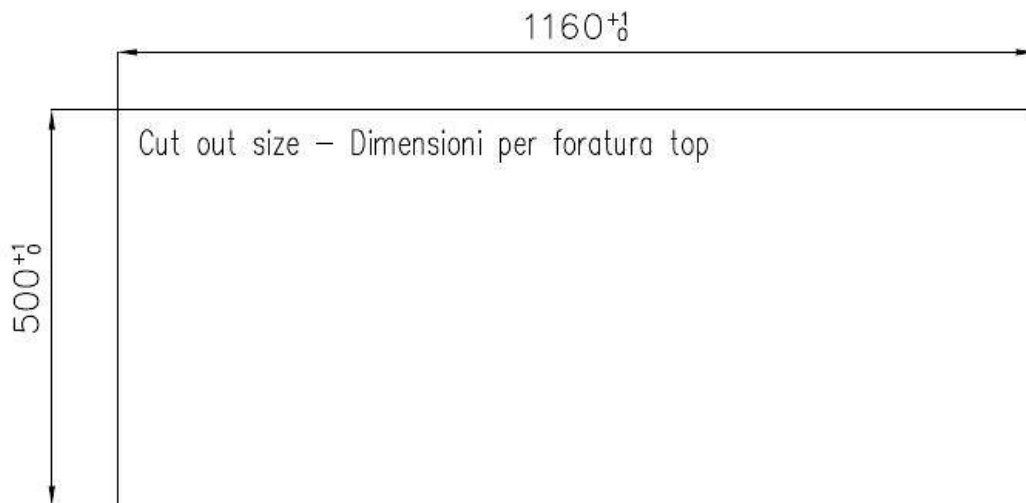

水槽 S4000

右槽型

水槽

代码: 4315 051

细节

材料	AISI 304 不锈钢
表面处理	拉丝 Foster
质地	拉丝 Foster
边型和安装方式	平嵌
底座	80 cm
尺寸	1173x513 mm
标准配件	固定钩, 垫圈, 下水器, 溢水口和虹吸管, 纸板盒包装
龙头孔	1个定位孔
安装孔	View technical data sheet

下水器 是

宽 117 cm

盆内尺寸 340x400mm

单槽/双槽 双槽

下水组件 3,5" 下水器

特点

高厚度 1mm厚的钢。相当大的厚度，保证了最大的坚固性和耐用性。

3.5" 下水器提篮 Foster®水槽均配备了3.5"下水器，有可防止固体颗粒流入下水器的实用篮式塞。3.5"下水器允许使用Foster®碎渣机，可与所有型号兼容。

溢水口 溢水口是Foster水槽上的一项安全措施，可以防止疏忽时水的溢出。方形溢水解决方案，具有简约的方形，更加美观大方。

小倒角 具有现代设计和更大容量的方形碗，具有最小的美观性和极高的实用性。

深盆 得益于先进的生产技术，该洗碗盆的重要深度超过20厘米，可以在所有洗涤操作中提供极大的灵活性和实用性。

Lavello S4000 cod. 4315/05*

FT

FTS

OPTIONAL ACCESSORIES

HPDE Twin 砧板
8644 101

HPDE 砧板
8657 001