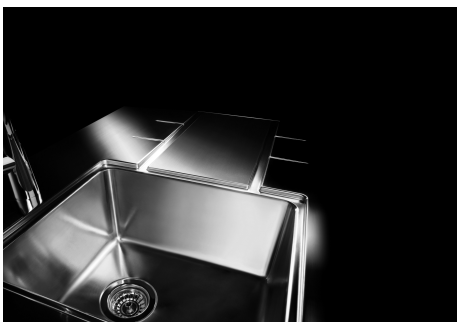

小倒角 具有现代设计和更大容量的方形碗，具有最小的美观性和极高的实用性。

深盆 得益于先进的生产技术，该洗碗盆的重要深度超过20厘米，可以在所有洗涤操作中提供极大的灵活性和实用性。

Lavello S4000 cod. 4315/05*

FT

FTS

OPTIONAL ACCESSORIES

HPDE Twin 砧板
8644 101

HPDE 砧板
8657 001